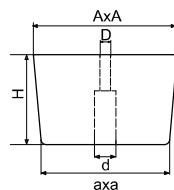

Noga meblowa kwadratowa/stożkowa

Square plastic furniture leg/conical / Moebelfuss plastik vierkantig konisch /
Мебельная ножка пластиковая квадратная/коническая

PRODUKT W PRZYGOTOWANIU

NR ART.	TYP	A x A [mm]	a x a [mm]	H [mm]	Ød [mm]	ØD [mm]	
T150	NMKS70/65H44	70 x 70	65 x 65	44			
T151	NMKS70/65H45	70 x 70	65 x 65	45	Ø17	Ø6,5	dostępna
T152	NMKS70/65H50	70 x 70	65 x 65	50	Ø17	Ø6,5	
T153	NMKS70/65H55	70 x 70	65 x 65	55	Ø17	Ø6,5	
T154	NMKS70/54H80	70 x 70	54 x 54	80			
T155	NMKS100/80H60	100 x 100	80 x 80	60	Ø19	Ø10	dostępna
T156	NMKS100/80H67	100 x 100	80 x 80	67			
T157	NMKS100/80H80	100 x 100	80 x 80	80			
T158	NMKS100/80H100	100 x 100	80 x 80	100			

Noga meblowa kwadratowa

Square plastic furniture leg / Moebelfuss plastik vierkantig /
Мебельная ножка пластиковая квадратная

PRODUKT W PRZYGOTOWANIU