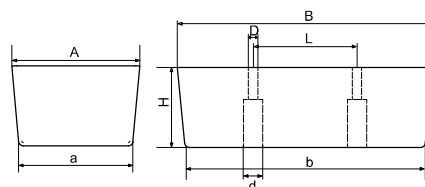

Noga meblowa prostokątna/stożkowa

Rectangular furniture leg / conical / Moebelfuss rechteckig konisch /
Мебельная ножка прямоугольная / коническая

PRODUKT W PRZYGOTOWANIU

NR ART.	TYP	B x A [mm]	b x a [mm]	H [mm]	L [mm]	Ød [mm]	ØD [mm]
T169	NMPS150 x 45/145x40H50	150 x 45	145 x 40	50	64	13	6,5
T314	NMPS150 x 45/45x40H45	150 x 45	145 x 40	45	64	13	6,5 dostępna
T162	NMPS160 x 80/150 x 71H50	160 x 80	150 x 71	50			
T163	NMPS160 x 80/150 x 71H67	160 x 80	150 x 71	67	64	Ø13	Ø6,5
T164	NMPS200 x 80/190 x 71H67	200 x 80	190 x 71	67			
T165	NMPS280 x 80/270 x 71H67	280 x 80	270 x 71	67			
T166	NMPS320 x 80/310 x 71H67	320 x 80	310 x 71	67			

Noga meblowa prostokątna

Rectangular furniture leg / Moebelfuss rechteckig / Мебельная ножка прямоугольная

PRODUKT W PRZYGOTOWANIU