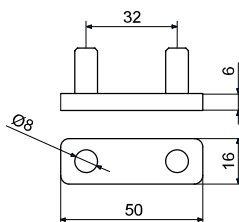

NR ART.	TYP
T011	S-19

Materiał: Polipropylen.

Standard Color
RAL 9005

Ślizg prostokątny z 2 bolcami

Rectangular furniture glide with 2 pins / Rechteckig Möbelgleiter mit zwei Zapfen / Прямоугольный скользя с 2 штырьками