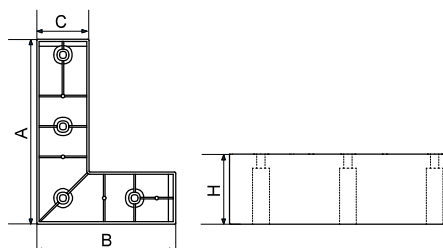

Furniture corner leg / Eckmoebelfuss / Мебельная ножка угловая

NR ART.	TYP	A x B [mm]	H [mm]	C [mm]
T170	NMN119H63	119 x 119	63	50
T171	NMN120H60	120 x 120	60	50
T172	NMN120H65	120 x 120	65	50

PRODUKT W PRZYGOTOWANIU

Noga meblowa narożna

Furniture corner leg / Eckmoebelfuss / Мебельная ножка угловая

NR ART.	TYP	A x B [mm]	H [mm]	C [mm]
T173	NMN200 x 130H35P	200 x 130	35	45
T174	NMN200 x 130H35L	200 x 130	35	45
T175	NMN150H50	150 x 150	50	45
T176	NMN150H55	150 x 150	55	45

* L – lewa; P – prawa.

Aksesoria meblowe

Noga meblowa narożna

Furniture corner leg / Eckmoebelfuss / Мебельная ножка угловая

PRODUKT W PRZYGOTOWANIU

NR ART.	TYP	A x B [mm]	H [mm]	C [mm]
T177	NMN160 x 120H50P	160 x 120	50	45
T178	NMN160 x 120H50L	160 x 120	50	45
2185	NMN160H60	160 x 160	60	45