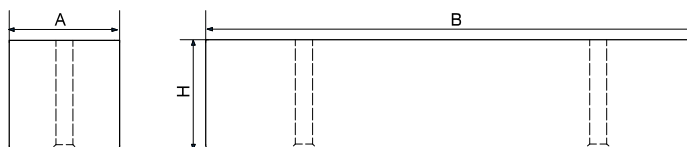

NR ART.	TYP	B x A [mm]	H [mm]
T168	NMP200 x 45H45	200 x 45	45