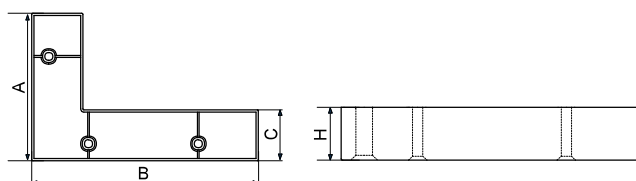

Furniture corner leg / Eckmoebelfuss / Мебельная ножка угловая

NR ART.	TYP	A x B [mm]	H [mm]	C [mm]
T170	NMN119H63	119 x 119	63	50
T171	NMN120H60	120 x 120	60	50
T172	NMN120H65	120 x 120	65	50

PRODUKT W PRZYGOTOWANIU

Noga meblowa narożna

Furniture corner leg / Eckmoebelfuss / Мебельная ножка угловая

NR ART.	TYP	A x B [mm]	H [mm]	C [mm]
T173	NMN200 x 130H35P	200 x 130	35	45
T174	NMN200 x 130H35L	200 x 130	35	45
T175	NMN150H50	150 x 150	50	45
T176	NMN150H55	150 x 150	55	45