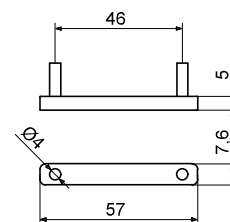

NR ART.	TYP	KOLOR
T012	S-19/C/CZ	czarny
T179	S-19/C/B	bezbarwny

Materiał: Polipropylen.

Standard Color
RAL 9005