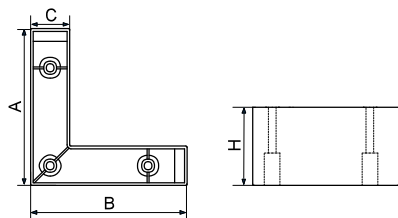

Rectangular furniture leg / Moebelfuss rechteckig / Мебельная ножка прямоугольная

PRODUKT W PRZYGOTOWANIU

NR ART.	TYP	B x A [mm]	H [mm]
T168	NMP200 x 45H45	200 x 45	45

PRODUKT W PRZYGOTOWANIU

Noga meblowa narożna

Furniture corner leg / Eckmoebelfuss / Мебельная ножка угловая

NR ART.	TYP	A x B [mm]	H [mm]	C [mm]
T170	NMN119H63	119 x 119	63	50
T171	NMN120H60	120 x 120	60	50
T172	NMN120H65	120 x 120	65	50

PRODUKT W PRZYGOTOWANIU