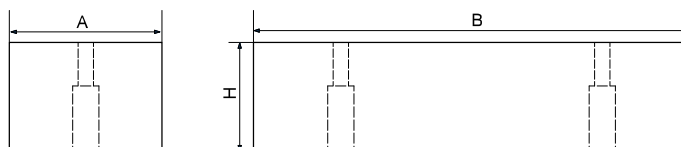

NR ART.	TYP	B x A [mm]	H [mm]
T167	NMP200 x 70H50	200 x 70	50

Noga meblowa prostokątna

Rectangular furniture leg / Moebelfuss rechteckig / Мебельная ножка прямоугольная

PRODUKT W PRZYGOTOWANIU