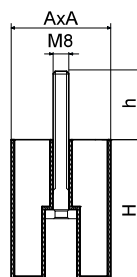

NR ART.	TYP	A [mm]	H [mm]	h* [mm]
T112	NMK60H100	60x60	100	M8x35

* h – dowolna długość gwintu.

Noga meblowa kwadratowa/stożkowa

Square plastic furniture leg/conical / Moebelfuss plastik vierkantig konisch /
Мебельная ножка пластиковая квадратная/коническая

* L – lewa; P – prawa.

Aksesoria meblowe

Noga meblowa narożna

Furniture corner leg / Eckmoebelfuss / Мебельная ножка угловая

PRODUKT W PRZYGOTOWANIU

NR ART.	TYP	A x B [mm]	H [mm]	C [mm]
T177	NMN160 x 120H50P	160 x 120	50	45
T178	NMN160 x 120H50L	160 x 120	50	45
2185	NMN160H60	160 x 160	60	45